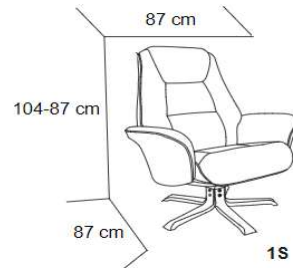

SATURN Drejestol

Vælg sokkel i flg. træsorter og farver: