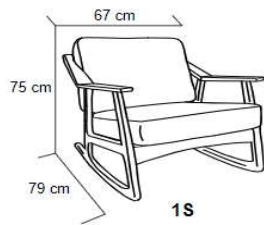

DIXON gyngestol

Tillæg for olier kr. 300

Sædepude: skum Rygspude: skum		DIXON gyngestol eg ubeh.
Forbrug stof i m. (min. 140cm bred)		2,6
Forbrug læder i m2		3,45
S T O F	Stofgr. 1	9.270
	Stofgr. 2	9.555
	Stofgr. 3	9.615
	Stofgr. 4	9.900
	Stofgr. 5	10.350
	Stofgr. 6	11.385
L Æ D E R	Læder 60 Royal (dækfarvet)	11.250
	Læder 80 Sevilla (semianilin)	11.580
	Læder 70 King-Royal(semianilin)	
	Læder 71 King-Royal/Sidney (semianilin)	
	Læder 85 Nanuke (anilin)	11.955
	Læder 90 Club Royal (semianilin)	
Læder 95 Viborg (semianilin)	13.140	

Sædehøjde: 43 cm / Mål cm LxDxH

67x79x75