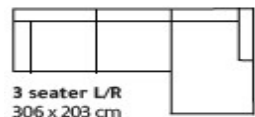

STUDY by Arik

---

3 seater L/R
306 x 203 cm

Sædepude: silicone Rygpude:
skum+ silicone

S T O F	Stofgr. 1	33.510
	Stofgr. 2	34.950
	Stofgr. 3	35.805
	Stofgr. 4	36.945
	Stofgr. 5	39.555

Sædehøjde 53cm | sædedybde 103cm | totalhøjde 87cm