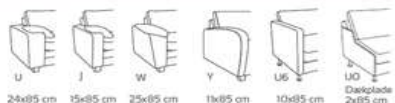

VÆLG ARM/BEN