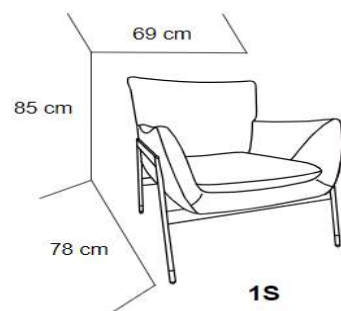

Mål angivet med arm 1

LxDxH

173x99x90

193x99x90

213x99x90

Soveindlæg springmadras

120x200

140x200

LATIFA Bygbar

Sæde: fjer-top Ryg: fjer/granulat/silicone

Sædehøjde: 45cm

Sædedybde: 65cm

Beskrivelse	Modul	Stofgr. 1	Stofgr. 2	Stofgr. 3	Stofgr. 4	Stofgr. 5	Stofgr. 6
Arm	E1/E2	2.280	2.475	2.505	2.640	2.760	3.045
Stol	A	4.860	5.205	5.397	5.625	6.195	6.810
Stol-bred	G3	5.850	6.225	6.450	6.795	7.530	8.280
2 pers.	E3	6.885	7.335	7.620	7.965	8.670	9.540
2,5 pers.	F	8.400	9.015	9.360	9.870	10.950	12.045
3 pers.	G	10.095	10.785	11.145	11.745	13.080	14.385
3 pers.	G2	13.260	14.130	14.505	15.165	16.785	18.480
3 pers.	P2	13.620	14.505	15.045	15.675	17.325	19.065
Chaiselong	H2	8.655	9.210	9.555	9.870	10.755	11.835
Chaiselong	H3	10.095	10.605	10.950	11.490	12.570	13.830
Hjørne	D	7.965	8.580	8.925	9.360	10.440	11.490
Relax	Z	8.400	8.820	9.180	9.525	10.440	11.490
Puff	B	4.290	4.500	4.665	4.860	5.295	5.835

LAZY modulsystem

Beklædt på siderne, så hvert modul kan stå alene.

Sæde/ryg-pude: silic/fjer/granulat	Modul		Stof gr. 1	Stof gr. 2	Stof gr. 3+4	Stof gr. 5	Stof gr. 6
Stol med armlæn	A (113x113 cm)		10.320	10.890	11.340	11.325	12.465
Stol med armlæn på begge sider	A2 (113x132cm)		12.825	13.590	14.130	14.130	15.540
Stol uden armlæn	N (94x113cm)		7.770	8.220	8.535	8.535	9.390
Hjørne	D (113x113cm)		10.440	11.010	11.520	11.520	12.675
Pall	B (94x94cm)		4.797	5.040	5.235	5.235	5.760
Pall B1	B1 (113x94)		5.145	5.397	5.580	5.580	6.150
Pyntepude m/dun & lynlås	P15 (65x65)		660	705	735	765	840

Sædehøjde: 49cm / Sædedybde: 76cm

LEAH

	Prisliste	Stol
S T O F	Stofgr. 1	5.970
	Stofgr. 2	6.225
	Stofgr. 3	6.285
	Stofgr. 4	6.450
	Stofgr. 5	6.795
	Stofgr. 6	7.470
L Æ D E R	Læder 60	8.697
	Læder 70/71/80	8.940
	Læder 90/85	9.285
	Læder 95 Viborg	9.840