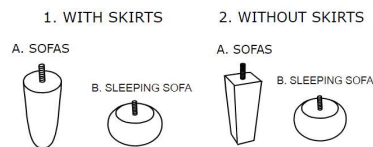

MIAMI sofa & sovesofa

Sædepude: 35kg. koldskum
Rygspunde: dun/granulat

Med eller uden
skirt/kappe

Liggemål: 192 x 132 cm

Eg Ubeh.   Eg Olive   Eg Hvid Olive   Eg Grå Olive   Eg Røget   Eg Valnød   Eg Sort

	2 pers.	3 pers.	3-pers Sovesofa	
Forbrug stof i m. (min. 140cm bred)	9,75	11,15	13,9	
S T O F	Gr. 1	9.480	11.040	14.820
	Gr. 2	10.545	12.270	16.575
	Gr. 3	11.190	12.990	17.550
	Gr. 4	12.045	13.980	18.885
	Gr. 5	13.965	16.185	21.855
Mål cm LxDxH	92x170	92x210	92x204 (238)	
Sædehøjde	48	48	48	
Sædedybde: 52cm