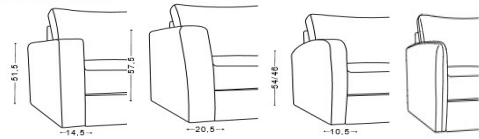

Vælg mellem arme & ben

ARM 01   ARM 02   ARM 03   Arm 05