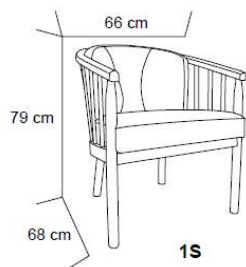

Sædehøjde: 45 cm / Mål cm. LxDxH 100x83x78 160x80x90 210x80x90

Sædedybde: 48cm

SUSAN

Tillæg for massiv eg; 1.650 kr.

Tillæg for massiv eg m/olie 1.950 kr.

Eg Ubehandlet Eg Olie Eg Hvidolieret Eg Gråolieret Eg Røget