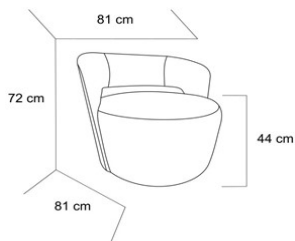

Mål cm. LxDxH

106x87x80 41x47x42

Sædehøjde i cm.

45

41

SPIDER med swing

	Sædepude: skum Skum	Rygpude	Stol
	Forbrug stof i m. (min. 140cm bred)		
S T O F	Stofgr. 1		8.130
	Stofgr. 2		8.475
	Stofgr. 3		8.670
	Stofgr. 4		8.955
	Stofgr. 5		9.555
	Stofgr. 6		10.500
L Æ D E R	Dess. 60 Royal (dækfarvet)		11.670
	Dess. 80 Sevilla (semianilin)		
	Dess. 70 King-Royal (semianilin)		13.440
	Dess. 71 King-Royal/Sidney (semianilin)		
	Dess. 85 Nanuke (anilin)		
	Dess. 90 Club Royal (semianilin)		14.085
	Dess. 95 Viborg (semianilin)		
Sædedybde: 63cm			