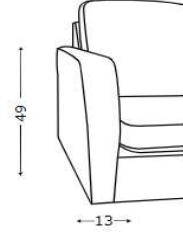

ARM 04

Eg
Ubeh.

Eg
Olive

Eg
Hvid Olive

Eg
Grå Olive