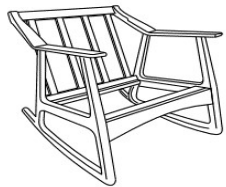

DIXON gyngestol

Tillæg for olier kr. 300

Sædepude: skum Rygspude: skum		DIXON gyngestol eg ubeh.
Forbrug stof i m. (min. 140cm bred)		2,6
Forbrug læder i m2		3,45
S T O F	Stofgr. 1	9.270
	Stofgr. 2	9.555
	Stofgr. 3	9.615
	Stofgr. 4	9.900
	Stofgr. 5	10.350
	Stofgr. 6	11.385
L Æ D E R	Læder 60 Royal (dækfarvet)	11.250
	Læder 80 Sevilla (semianilin)	11.580
	Læder 70 King-Royal(semianilin)	
	Læder 71 King-Royal/Sidney (semianilin)	
	Læder 85 Nanuke (anilin)	11.955
	Læder 90 Club Royal (semianilin)	
Læder 95 Viborg (semianilin)	13.140	

Sædehøjde: 43 cm / Mål cm LxDxH

67x79x75