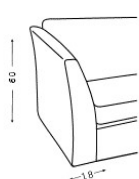

MALMØ

Sædepude:	STOL	2,5 pers.	3 pers.	3 pers. XL m/2 hynder	3 pers. XL m/3 hynder	4 pers. (2 dele)	3 pers. XL m/chais.	2,5-hj.-3 / 3-hj.-2,5	Puff
Duntop									
Rygspude: Duntop									
Forbrug stof i m. (min. 140cm bred)									
Stofgr. 1	7.680	12.255	13.995	15.990	16.245	17.400	19.080	31.650	4.005
Stofgr. 2	8.385	13.335	15.150	17.385	17.685	18.720	20.595	34.275	4.290
Stofgr. 3	8.697	14.055	15.840	18.225	18.570	19.530	21.615	36.060	4.485
Stofgr. 4	9.195	14.985	16.890	19.290	19.650	20.820	22.890	37.800	4.665
Stofgr. 5	10.290	16.785	18.915	21.930	22.095	23.325	25.455	42.405	5.205
Stofgr. 6	11.310	18.465	20.805	24.120	24.300	25.665	28.005	46.650	5.730

S
T
O
F

Vælg arm:

Sædehøjde: 47 cm / Mål cm LxDxH	103x102	178x102	215x102	253x102	253x102	253x102	253x162	271x308	100x80

ARM 01

ARM MANHATTEN

Eg
Ubeh.

Eg
Olie

Eg
Hvid Olie

Eg
Grå Olie

Eg
Røget

Eg
Valnød

Eg
Sort

Vælg fixed eller kuvert rygspude m/bund