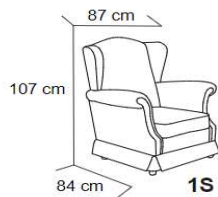

LISA Øreklapstol

Med eller uden skirt/kappe

	Prisliste	Mini Pall	Stol	Tillæg for drej/swing
S T O F	Stofgr. 1	2.220	6.660	1.650
	Stofgr. 2	2.475	6.915	
	Stofgr. 3	2.895	7.425	
	Stofgr. 4	3.015	7.905	
	Stofgr. 5	3.120	8.190	
	Stofgr. 6	3.435	8.997	

Mål: 40x45 H41