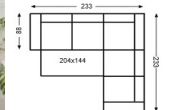

STORY Sovesofa

Type	Sædehøjde: 43cm 54cm	Sædedybde	Specialpris dess. 108/119 342/365	Stofgr. 2	Stofgr. 3	Stofgr. 4	Stofgr. 5+6	Læder 60/PVC	Læder 60
2 pers. m/chais. L229 D:158 Udtræk 204x144cm Opbevaring chaiselong			9.780	12.690	13.680	15.616	16.590	17.574	24.436
2-hj-relax L:233 D:200 Udtræk 204x144cm Opbevaring relax/hj.			13.680	15.616	16.635	18.180	18.960	20.460	28.440
2-hj-2 L233 D233cm Udtræk 204x144cm Opbevaring 2p			16.695	19.515	20.700	22.500	23.400	25.306	35.205
U-sofa L300 D:200 Udtræk 271x144 Opbevaring chais & hj./relax			17.580	20.130	21.525	23.430	24.390	26.370	36.675
Nakkepude (X) 47xØ18			825	825	855	855	1.020	-	1.335
Armpølle (Z) Ø15 x 47			413	413	444	444	510	-	960