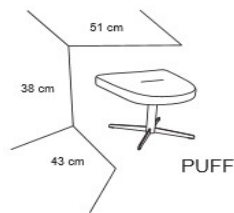

TULIP

Vælg mellem sokkel i guld, sort eller børstet stål

	Skum sæde og ryg.	Stol	Pall
	Forbrug stof i m. (min. 140cm bred)	1,65	0,1
	Forbrug læder i m2	2,45	0,75
S T O F	Stofgr. 1	6.885	3.435
	Stofgr. 2	7.050	3.495
	Stofgr. 3	7.230	3.555
	Stofgr. 4	7.395	3.600
	Stofgr. 5	7.620	3.630
	Stofgr. 6	8.385	3.990
L Æ D E R	Dess. 60 Royal (dækfarvet)	8.610	4.185
	Dess. 80 Sevilla (semianilin)	9.315	4.440
	Dess. 70 King-Royal (semianilin)		
	Dess. 71 King-Royal/Sidney (semianilin)		
	Dess. 85 Nanuke (anilin)	9.540	4.755
Dess. 90 Club Royal (semianilin)			
	Dess. 95 Viborg (semianilin)	10.560	5.010
	Mål cm LxDxH	67x77x86	43x51