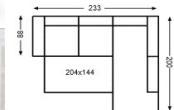

STORY Sovesofa

Type	Sædehøjde: 43cm 54cm	Sædedybde	Specialpris dess. 108/119 342/365	Stofgr. 2	Stofgr. 3	Stofgr. 4	Stofgr. 5+6	Læder 60/PVC	Læder 60
2 pers. m/chais. L229 D:158 Udtræk 204x144cm Opbevaring chaiselong			9.780	12.690	13.680	15.616	16.590	17.574	24.436
2-hj-relax L:233 D:200 Udtræk 204x144cm Opbevaring relax/hj.			13.680	15.616	16.635	18.180	18.960	20.460	28.440
2-hj-2 L233 D233cm Udtræk 204x144cm Opbevaring 2p			16.695	19.515	20.700	22.500	23.400	25.306	35.205
U-sofa L300 D:200 Udtræk 271x144 Opbevaring chais & hj./relax			17.580	20.130	21.525	23.430	24.390	26.370	36.675
Nakkepude (X) 47xØ18			825	825	855	855	1.020	-	1.335
Armpølle (Z) Ø15 x 47			413	413	444	444	510	-	960