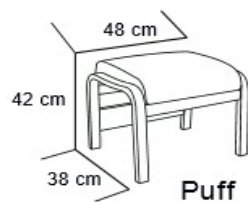

LENA LUX

Sæde: formstøbt skum Ryg. Skum	Stol med skammel Pris v/3 stk.	Stol med skammel Pris v/1 stk.
Dess. 204/36 - mahogny stel	6.510	7.395