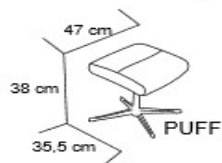

Country Høj & Lav stol

Vi polstre selv

Lagervarer

		Skum sæde & ryg Standard sokkel: sort	Puff	Lav stol	Høj stol	Høj stol & skammel	Skum sæde & ryg Standard sokkel: sort	Lav stol	Høj stol & skammel
Spec. sætpris dess. 203 Yuma						8400			
S T O F	Stofgr. 1	2.070	6.630	7.140	9.210	334/02 sort seven	5.550	7.050	
	Stofgr. 2	2.130	6.855	7.365	9.495	334/04 mørk grå seven	5.550	7.050	
	Stofgr. 3	2.160	6.975	7.515	9.675	334/07 gul seven	5.550	7.050	
	Stofgr. 4	2.190	7.200	7.710	9.900	Sort Soft læder/spalt	6.240	9.960	
	Stofgr. 5	2.310	7.590	8.115	10.425	cognac hel læder	8.445	10.530	
	Stofgr. 6	2.550	8340	8940	11.490				
L Æ D E R	Læder 60	2.550	9.930	10.800	13.350				
	Læder 70/71/80	2.610	10.335	11.265	13.875				
	Læder 90/85/95	2.700	10.710	11.670	14.370