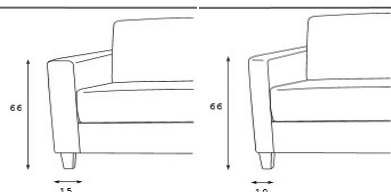

160x200

Springmadres er 14 cm tyk & vendbar

Sædehøjde: 50cm | Sædedybde: 55cm

Vælg mellem flg. bentyper

Vælg mellem arme

ARM 01

ARM 02

Eg
Ubeh.