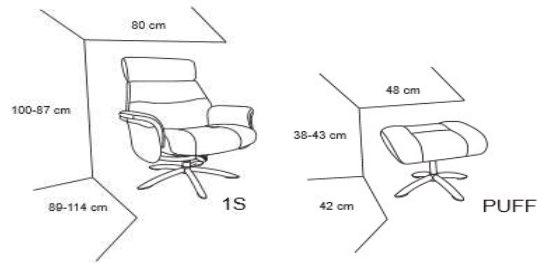

SWING

Vi polstre selv

Lagervarer

	Støbt sæde Ryg: koldskum Standard fod: sort	Skammel	Stol
S T O F	Stofgr. 1	2.355	9.045
	Stofgr. 2	2.355	9.045
	Stofgr. 3	2.505	9.780
	Stofgr. 4	2.505	9.780
	Stofgr. 5	2.505	10.125
	Stofgr. 6	2.700	10.755
L Æ D E R	Læder 60	2.700	11.610
	Læder 70/71/80	2.820	12.180
	Læder 90/85/95	3.450	13.260

Støbt sæde Ryg: koldskum Standard fod: sort	Stol og skammel
350/04 mørk grå Adora	7.935
350/22 rust Adora	7.935
350/40 guld Adora	7.935
Top Soft hud/Spalt sort	9.720