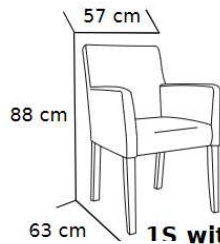

Sædehøjde: 42cm | Mål cm LxDxH 90x99x96 65x60x39

Eg
Ubeh.

Eg
Olive

Eg
Hvid Olive

Eg
Grå Olive

Eg
Røget

Eg
Valnød

Eg
Sort

Sædehøjde: 47 cm / Sædedybde: 65 cm / Total højde: 89 cm

HERMAN

Sædepude: koldskum 35kg
 Rygpude: Koldskum 30 kg soft
 Bentyper: sort pvc

**Stol 2 pers. 3 pers. Hj 23/32
 *bue***

	Stol	2 pers.	3 pers.	Hj 23/32 *bue*	
S T O F	Stof gr. 1+2	6.195	7.530	9.105	16.830
	Stofgr. 3+4	6.480	8.670	10.410	20.625
	Stofgr. 5-6	7.125	9.540	11.445	22.695
L Æ D E R	Læder 59 sort/PVC	9.315	10.470	12.360	23.505
	Dess. 60/PVC	9.870	11.400	13.260	25.245
	Dess. 59 Buffalo	10.440	12.105	13.815	27.420
	Dess. 60 Royal	10.770	12.735	14.535	30.270
	Læder 80/70/71	11.730	14.535	16.335	36.210
	Læder 85/90/95	12.510	16.050	17.910	39.525

Sædehøjde: 47cm M 92x92x90 142x92x90 192x92x90 219x269x92
 Sædedybde: 58cm

JAMES

1S without Arms

1S with Arms

Eg
Ubeh.

Eg
Olie

Eg
Hvid Olie

Eg
Grå Olie