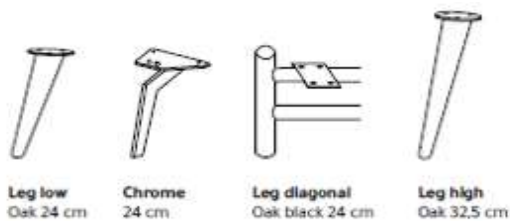

RINGO Daybed med nakkepude

Vælg mellem eg olier eller crome/metalben

Sædepude: skum		Daybed med træben	Daybed med metalben/Nyt understel
Forbrug stof i m. (min. 140cm bred)		3,15	3,15
Forbrug læder i m2		4,85	4,85
S T O F	Stofgr. 1	5.970	6.690
	Stofgr. 2	6.315	7.050
	Stofgr. 3	6.570	7.305
	Stofgr. 4	6.885	7.620
	Stofgr. 5	7.680	8.415
	Stofgr. 6	8.445	9.255
L Æ D E R	Læder 60 Royal (dækfarvet)		
	Læder 80 Sevilla (semianilin)		
	Læder 70 King-Royal(semianilin)	9.315	10.035
	Læder 71 King-Royal/Sidney (semianilin)		
	Læder 85 Nanuke (anilin)		
	Læder 90 Club Royal (semianilin)	10.590	11.310
	Læder 95 Viborg (semianilin)		
Mål cm LxDxH		195x82x35cm	195x82x35cm