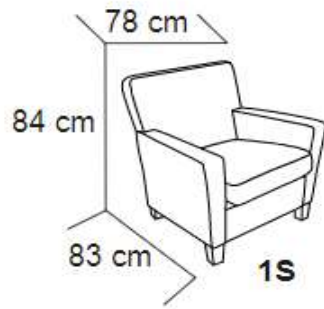

CUBA Stol

Vælg ben i flg. trætyper:

Stol		
Forbrug stof i m. (min. 140cm bred)	3,25	
Forbrug læder i m2	5,55	
S T O F	Stofgr. 1	4.245
	Stofgr. 2	4.545
	Stofgr. 3	4.740
	Stofgr. 4	4.980
	Stofgr. 5	5.520
	Stofgr. 6	6.075
L Æ D E R	Dess. 60 Royal (dækfارvet)	8.265
	Dess. 80 Sevilla (semianilin)	9.570
	Dess. 70 King-Royal (semianilin)	
	Dess. 71 King-Royal/Sidney (semianilin)	9.975
	Dess. 85 Nanuke (anilin)	
	Dess. 90 Club Royal (semianilin)	
	Dess. 95 Viborg	
Mål cm LxDxH