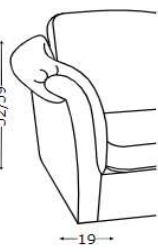

ARM 03

Eg
Ubeh.

Eg
Olive

Eg
Hvid Olive

Eg
Grå Olive