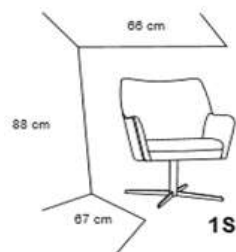

Sædehøjde: 49cm / Sædedybde: 76cm

LEAH

	Prisliste	Stol
S T O F	Stofgr. 1	5.970
	Stofgr. 2	6.225
	Stofgr. 3	6.285
	Stofgr. 4	6.450
	Stofgr. 5	6.795
	Stofgr. 6	7.470
L Æ D E R	Læder 60	8.697
	Læder 70/71/80	8.940
	Læder 90/85	9.285
	Læder 95 Viborg	9.840

Sædehøjde: 43cm

Skum sæde / skum ryg

LENA LUX

Sæde: formstøbt skum Ryg. Skum	Stol med skammel Pris v/3 stk.	Stol med skammel Pris v/1 stk.
Dess. 204/36 - mahogny stel	6.510	7.395

LILJE

Sæde- & ryg: skum

Pall

Stol

Vælg mellem sokkel i guld, sort eller børstet stål

	Forbrug stof i m. (min. 140cm bred)	0,1	1,95
	Forbrug læder i m2	0,75	2,9
S T O F	Stofgr. 1	3.435	6.885
	Stofgr. 2	3.495	7.050
	Stofgr. 3	3.555	7.230
	Stofgr. 4	3.585	7.395
	Stofgr. 5	3.615	7.620
	Stofgr. 6	3.975	8.385
L Æ D E R	Dess. 60 Royal (dækfarvet)	4.380	9.315
	Dess. 80 Sevilla (semianilin)		
	Dess. 70/71 Ring-Royal (semianilin)		
	Dess. 85 Nanuke (anilin)	4.725	9.510
	Dess. 90 Club Royal (semianilin)		
Dess. 95 Viborg	4.965	10.560	
Sædehøjde: 47 cm/ Mål cm LxDxH		43x51	66x67x88