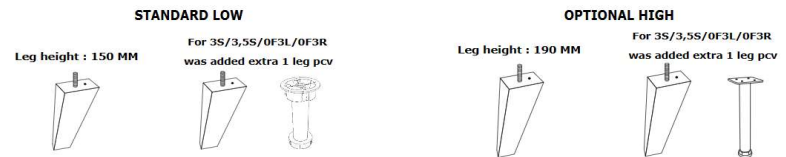

Tillæg for 45kg waterlilly skum eller duntop i sæde

300 kr. pr sæde

PRAIA

PRAIA

Sædepude: skum Rygpude: Silicone		Puff	Love-chair	2 pers.	2½ pers.	3 pers.	3½ pers.	2 pers. m/chais.	2½ pers. m/chais.	3 pers. m/chais.	2-hj-relax	2½-hj-relax	3-hj-relax	Hj. 2,5-2	Hj. 23/32
S T O F	Stofgr. 1	2.580	5.715	6.690	7.710	8.370	9.330	12.660	13.710	14.445	14.880	15.870	16.530	18.000	18.630
	Stofgr. 2	2.850	6.450	7.590	8.820	9.555	10.545	14.220	15.360	16.185	16.440	17.640	18.630	19.140	21.075
	Stofgr. 3	2.985	6.735	7.995	9.270	9.960	11.115	14.880	16.185	17.010	17.325	18.480	19.455	21.075	22.065
	Stofgr. 4	3.180	7.170	8.505	9.960	10.635	11.775	15.690	17.010	18.000	18.315	19.620	20.595	22.410	23.370
	Stofgr. 5	3.525	8.094	9.645	11.265	12.090	13.395	17.490	19.140	20.280	20.445	21.900	23.205	25.335	26.475
	Stofgr. 6	3.870	8.910	10.620	12.390	13.305	14.730	19.245	21.060	22.305	22.485	24.090	25.530	27.870	29.115
L Æ D E R	60 Royal (dækfarvet)	5.085	12.945	15.555	18.075	19.845	21.735	27.660	29.745	31.830	34.215	36.450	38.385	39.990	42.045
	Dess. 80 Sevilla Dess. 70 King Royal Dess. 71 KingRoyal/Sidney	5.430	13.815	16.800	19.185	21.120	23.355	29.595	31.980	34.065	36.795	39.030	41.115	42.855	45.090
	Dess. 85 Nanuke Dess. 90 Club Royal	5.745	14.655	17.760	20.460	22.350	24.630	31.515	33.600	36.150	38.685	41.265	43.500	45.735	47.970

Mål cm LxDxH	96x72x43	143x91x82	169x91x82	209x91x82	239x91x82	267x91x82	252x149	292x149	322x149	236x235	276x235	306x235	236x276	236x306
Sædehøjde	43	45	45	45	45	45	45	45	45	45	45	45	45	45

Eg Ubeh. Eg Olive Eg Hvid Olive Eg Grå Olive Eg Røget Eg Valnød Eg Sort