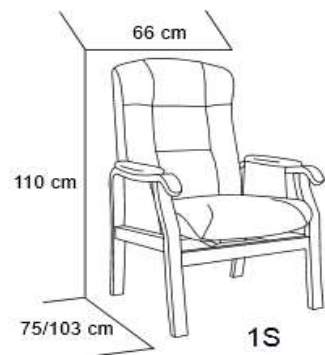

LATIFA Bygbar

Sæde: fjer-top Ryg: fjer/granulat/silicone

Sædehøjde: 45cm

Sædedybde: 65cm

Beskrivelse	Modul	Stofgr. 1	Stofgr. 2	Stofgr. 3	Stofgr. 4	Stofgr. 5	Stofgr. 6
Arm	E1/E2	2.280	2.475	2.505	2.640	2.760	3.045
Stol	A	4.860	5.205	5.397	5.625	6.195	6.810
Stol-bred	G3	5.850	6.225	6.450	6.795	7.530	8.280
2 pers.	E3	6.885	7.335	7.620	7.965	8.670	9.540
2,5 pers.	F	8.400	9.015	9.360	9.870	10.950	12.045
3 pers.	G	10.095	10.785	11.145	11.745	13.080	14.385
3 pers.	G2	13.260	14.130	14.505	15.165	16.785	18.480
3 pers.	P2	13.620	14.505	15.045	15.675	17.325	19.065
Chaiselong	H2	8.655	9.210	9.555	9.870	10.755	11.835
Chaiselong	H3	10.095	10.605	10.950	11.490	12.570	13.830
Hjørne	D	7.965	8.580	8.925	9.360	10.440	11.490
Relax	Z	8.400	8.820	9.180	9.525	10.440	11.490
Puff	B	4.290	4.500	4.665	4.860	5.295	5.835

Sædehøjde: 49cm / Sædedybde: 76cm

LEAH

	Prisliste	Stol
S T O F	Stofgr. 1	5.970
	Stofgr. 2	6.225
	Stofgr. 3	6.285
	Stofgr. 4	6.450
	Stofgr. 5	6.795
	Stofgr. 6	7.470
L Æ D E R	Læder 60	8.697
	Læder 70/71/80	8.940
	Læder 90/85	9.285
	Læder 95 Viborg	9.840

Sædehøjde: 43cm

Skum sæde / skum ryg

LENA LUX

Sæde: formstøbt skum Ryg. Skum	Stol med skammel Pris v/3 stk.	Stol med skammel Pris v/1 stk.
Dess. 204/36 - mahogny stel	6.510	7.395

LILJE

Sæde- & ryg: skum

Pall