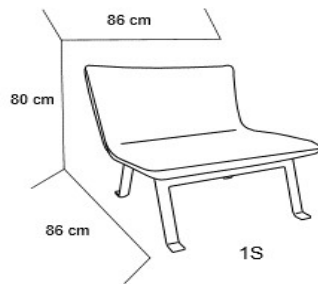

STITCH by Arik

	Prisliste	Stol
S T O F	Stofgr. 1	9.705
	Stofgr. 2	10.035
	Stofgr. 3	10.185
	Stofgr. 4	10.440
	Stofgr. 5	10.890
	Stofgr. 6	11.985
L Æ D E R	Læder 60	13.410
	Læder 70/71/80	13.905
	Læder 85/90	14.370