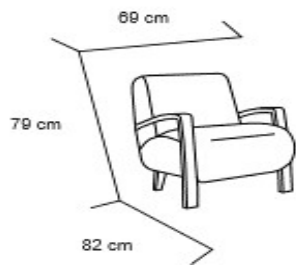

WIEN

		Sædepude: 30kg koldskum Rygpude 30 kg koldskum	Stol
S T O F	Stofgr. 1		3.975
	Stofgr. 2		4.095
	Stofgr. 3		4.230
	Stofgr. 4		4.410
	Stofgr. 5		4.545
	Stofgr. 6		4.995
L æ d e r	Læder 60		5.655
	Læder 70/71/80		6.330
	Læder 95		6.990
	Wellington Får-skind		15.180

Sædehøjde: 44cm | Sædedybde 52cm | Totalhøjde 79cm