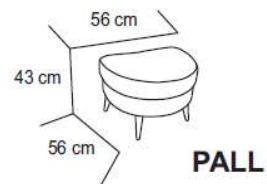

MOLLY

Sædepude: Duntop
Rygpude: Koldskum

	Pall	Stol	3-pers	
Forbrug stof i m. (min. 140cm bred)	1,75	4,15	6,85	
S T O F	Stofgr. 1+2 samt dess.342 Post	2.730	6.540	9.750
	Stofgr. 3+4	3.435	8.415	12.030
	Stofgr. 5+6	3.780	9.255	13.230
Wellington får-skind dess. 501	7.935	25.376	-	
Mål cm LxDxH	56x43x56cm	85x96x90cm	167x90x90cm	
Sædehøjde	43	44	44	
Sædedybde: 56cm