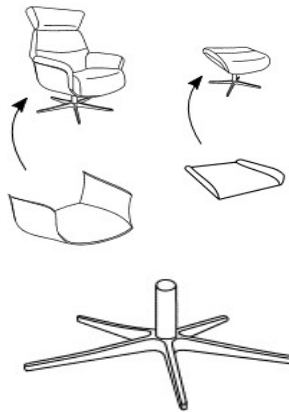

AMALIENBORG

Vælg mellem flg. træstyper

BEN

Eg Ubehandlet Eg Olie Eg Hvidolieret Eg Gråolieret

Eg Røget Valnød Olie Bøg Ubehandlet Bøg Med lak

Ramme: nozak		Standard ind-læg	Skam- mel	Øreklap- stol	Lav stol	2-pers.	2,5-pers.	3-pers.
Forbrug stof i m. (min. 140cm bred)			2,5	5,15	4,05	7,25	7,7	8,85
Forbrug læder i m2			1,95	8,5	6,55	12,65	14,25	16,35
S T O F	Stofgr. 1+2	Skum / Skum	2.985	14.955	11.775	16.200	18.570	20.910
	Stofgr. 3+4+5	Skum / Skum	3.360	16.815	13.290	18.225	20.880	23.550
	Stofgr. 6	Skum / Skum	3.660	17.625	13.500	18.660	20.820	22.965
L Æ D E R	Læder 60	Duntop/ Duntop	3.975	18.450	13.755	19.095	20.775	22.380
	Læder 80/7071	Duntop/ Duntop	4.185	19.410	14.490	20.115	21.855	23.565
	Læder 85/90/95	Duntop/ Duntop	4.935	19.755	14.805	21.420	23.070	24.720
			60x45	73x93x111	73x82x84	150x82x84	178x82x84	210x82x84
Sædehøjde 46cm/Sædedybde:50cm (øreklap: 55cm)								

BARON Stol & skammel

Vælg deko-skal:
 * sort
 * eg ubeh
 * eg olie
 * eg hvidolie,
 * eg røget
 * eg valnød

Vælg fod:
 * sort
 * alu

	Støbt sæde & ryg	Lænestol	Pall	Sæt stol+skammel
	Forbrug stof i m. (min. 140cm bred)	2,55	0,65	3,2
	Forbrug læder i m2	4,3	0,9	5,2
S T O F	Stofgr. 1	10.665	2.925	13.590
	Stofgr. 2	10.830	2.955	13.785
	Stofgr. 3	10.950	2.985	13.935
	Stofgr. 4	11.145	2.970	14.115
	Stofgr. 5	11.685	2.997	14.682
	Stofgr. 6	12.405	3.297	15.702
L Æ D E R	Læder 60	13.140	3.297	16.437
	Læder 80/70/71	13.800	3.450	17.250
	Læder 85/90/95	14.865	4.125	18.990
	Sædehøjde: 46cm	Mål: LxHxB	80/101x106/93x75	46x41x48