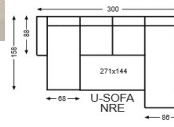

STORY Sovesofa

Type	Sædehøjde: 43cm 54cm	Sædedybde	Specialpris dess. 108/119 342/365	Stofgr. 2	Stofgr. 3	Stofgr. 4	Stofgr. 5+6	Læder 60/PVC	Læder 60
2 pers. m/chais. L229 D:158 Udtræk 204x144cm Opbevaring chaiselong			9.780	12.690	13.680	15.616	16.590	17.574	24.436
2-hj-relax L:233 D:200 Udtræk 204x144cm Opbevaring relax/hj.			13.680	15.616	16.635	18.180	18.960	20.460	28.440
2-hj-2 L233 D233cm Udtræk 204x144cm Opbevaring 2p			16.695	19.515	20.700	22.500	23.400	25.306	35.205
U-sofa L300 D:200 Udtræk 271x144 Opbevaring chais & hj./relax			17.580	20.130	21.525	23.430	24.390	26.370	36.675
Nakkepude (X) 47xØ18			825	825	855	855	1.020	-	1.335
Armpølle (Z) Ø15 x 47			413	413	444	444	510	-	960