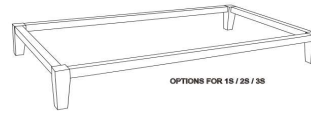

Tilbydes med
træramme

Tilbydes med
træramme

Tilbydes med
træramme

Tilbydes IKKE med
træramme