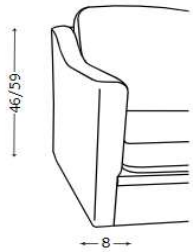

ARM 02

Eg
Ubeh.

Eg
Olive

Eg
Hvid Olive

Eg
Grå Olive