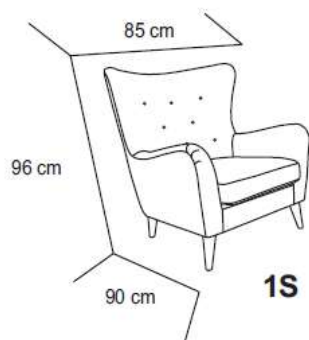

MOLLY

Sædepude: Duntop
Rygpude: Koldskum

	Pall	Stol	3-pers	
Forbrug stof i m. (min. 140cm bred)	1,75	4,15	6,85	
S T O F	Stofgr. 1+2 samt dess.342 Post	2.730	6.540	9.750
	Stofgr. 3+4	3.435	8.415	12.030
	Stofgr. 5+6	3.780	9.255	13.230
Wellington får-skind dess. 501	7.935	25.376	-	
Mål cm LxDxH	56x43x56cm	85x96x90cm	167x90x90cm	
Sædehøjde	43	44	44	
Sædedybde: 56cm