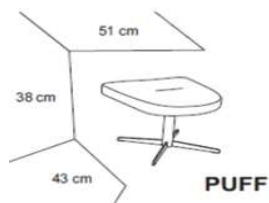

Sædehøjde: 49cm / Sædedybde: 76cm

LEAH

	Prisliste	Stol
S T O F	Stofgr. 1	5.970
	Stofgr. 2	6.225
	Stofgr. 3	6.285
	Stofgr. 4	6.450
	Stofgr. 5	6.795
	Stofgr. 6	7.470
L Æ D E R	Læder 60	8.697
	Læder 70/71/80	8.940
	Læder 90/85	9.285
	Læder 95 Viborg	9.840

Sædehøjde: 43cm

Skum sæde / skum ryg

LENA LUX

Sæde: formstøbt skum Ryg. Skum	Stol med skammel Pris v/3 stk.	Stol med skammel Pris v/1 stk.
Dess. 204/36 - mahogny stel	6.510	7.395

LILJE

Sæde- & ryg: skum

Pall

Stol

Vælg mellem sokkel i guld, sort eller børstet stål

	Forbrug stof i m. (min. 140cm bred)	0,1	1,95
	Forbrug læder i m2	0,75	2,9
S T O F	Stofgr. 1	3.435	6.885
	Stofgr. 2	3.495	7.050
	Stofgr. 3	3.555	7.230
	Stofgr. 4	3.585	7.395
	Stofgr. 5	3.615	7.620
	Stofgr. 6	3.975	8.385
L Æ D E R	Dess. 60 Royal (dækfarvet)	4.380	9.315
	Dess. 80 Sevilla (semianilin)		
	Dess. 70/71 Ring-Royal (semianilin)		
	Dess. 85 Nanuke (anilin)	4.725	9.510
	Dess. 90 Club Royal (semianilin)		
Dess. 95 Viborg	4.965	10.560	
Sædehøjde: 47 cm/ Mål cm LxDxH		43x51	66x67x88