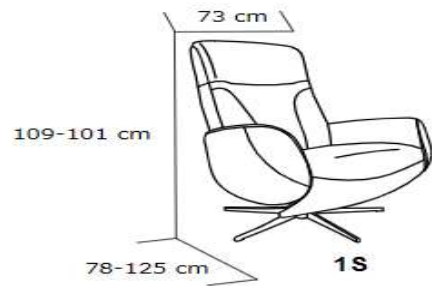

Sædehøjde: 42cm | Mål cm LxDxH 90x99x96 65x60x39

Eg
Ubeh.

Eg
Olive

Eg
Hvid Olive

Eg
Grå Olive

Eg
Røget

Eg
Valnød

Eg
Sort

Sædehøjde: 47cm M 92x92x90 142x92x90 192x92x90 219x269x92
 Sædedybde: 58cm

JAMES

1S without Arms

1S with Arms

Eg
Ubeh.

Eg
Olie

Eg
Hvid Olie

Eg
Grå Olie

Eg
Røget

Eg
Valnød

Eg
Sort

Sædepude: skum Rygpude: skum		Stol uden arm	Stol med arm
S T O F	Gruppe 1	2.280	3.165
	Gruppe 2	2.397	3.240
	Gruppe 3	2.460	3.330
	Gruppe 4	2.535	3.450
	Gruppe 5	2.745	3.765
	Gruppe 6	3.030	4.140
L Æ D E R	Læder dess. 60	3.645	4.935
	Læder dess. 80/70/71	4.200	5.805
	Læder dess. 85/90/95	4.410	6.120

Sædehøjde: 49cm

JIVE

Vi polstre selv

Lagervarer

	Støbt sæde & ryg Standard fod: sort	Stol manuel	Stol m/motor
S T O F	Stofgr. 1	11.925	16.305
	Stofgr. 2	12.255	16.830
	Stofgr. 3	12.405	17.175
	Stofgr. 4	12.765	17.490
	Stofgr. 5	13.395	17.805
	Stofgr. 6	14.730	19.590
L Æ D E R	Læder 60	15.960	20.145
	Læder 70/71/80	16.455	20.955
	Læder 90/85/95	16.950	21.585