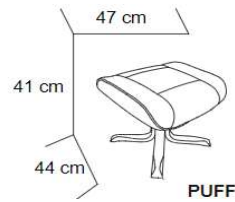

SATURN Drejestol

Vælg sokkel i flg. træsorter og farver: