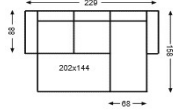

STORY Sovesofa

Type	Sædehøjde: 43cm 54cm	Sædedybde	Specialpris dess. 108/119 342/365	Stofgr. 2	Stofgr. 3	Stofgr. 4	Stofgr. 5+6	Læder 60/PVC	Læder 60
2 pers. m/chais. L229 D:158 Udtræk 204x144cm Opbevaring chaiselong			9.780	12.690	13.680	15.616	16.590	17.574	24.436
2-hj-relax L:233 D:200 Udtræk 204x144cm Opbevaring relax/hj.			13.680	15.616	16.635	18.180	18.960	20.460	28.440
2-hj-2 L233 D233cm Udtræk 204x144cm Opbevaring 2p			16.695	19.515	20.700	22.500	23.400	25.306	35.205
U-sofa L300 D:200 Udtræk 271x144 Opbevaring chais & hj./relax			17.580	20.130	21.525	23.430	24.390	26.370	36.675
Nakkepude (X) 47xØ18			825	825	855	855	1.020	-	1.335
Armpølle (Z) Ø15 x 47			413	413	444	444	510	-	960