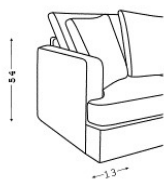

MALMØ

Sædepude:	STOL	2,5 pers.	3 pers.	3 pers. XL m/2 hynder	3 pers. XL m/3 hynder	4 pers. (2 dele)	3 pers. XL m/chais.	2,5-hj.-3 / 3-hj.-2,5	Puff
Duntop									
Rygspude: Duntop									
Forbrug stof i m. (min. 140cm bred)									
Stofgr. 1	7.680	12.255	13.995	15.990	16.245	17.400	19.080	31.650	4.005
Stofgr. 2	8.385	13.335	15.150	17.385	17.685	18.720	20.595	34.275	4.290
Stofgr. 3	8.697	14.055	15.840	18.225	18.570	19.530	21.615	36.060	4.485
Stofgr. 4	9.195	14.985	16.890	19.290	19.650	20.820	22.890	37.800	4.665
Stofgr. 5	10.290	16.785	18.915	21.930	22.095	23.325	25.455	42.405	5.205
Stofgr. 6	11.310	18.465	20.805	24.120	24.300	25.665	28.005	46.650	5.730

S
T
O
F

Vælg arm:

Sædehøjde: 47 cm / Mål cm LxDxH	103x102	178x102	215x102	253x102	253x102	253x102	253x162	271x308	100x80

ARM 01

ARM MANHATTEN

Eg
Ubeh.

Eg
Olie

Eg
Hvid Olie

Eg
Grå Olie

Eg
Røget

Eg
Valnød

Eg
Sort

Vælg fixed eller kuvert rygspude m/bund