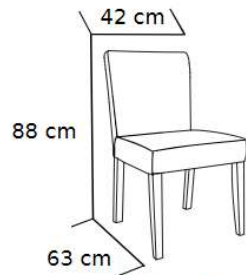

Sædehøjde: 42cm | Mål cm LxDxH 90x99x96 65x60x39

Eg
Ubeh.

Eg
Olive

Eg
Hvid Olive

Eg
Grå Olive

Eg
Røget

Eg
Valnød

Eg
Sort

Sædehøjde: 47 cm / Sædedybde: 65 cm / Total højde: 89 cm

HERMAN

Sædepude: koldskum 35kg
 Rygpude: Koldskum 30 kg soft
 Bentyper: sort pvc

**Stol 2 pers. 3 pers. Hj 23/32
 *bue***

	Stol	2 pers.	3 pers.	Hj 23/32 *bue*	
S T O F	Stof gr. 1+2	6.195	7.530	9.105	16.830
	Stofgr. 3+4	6.480	8.670	10.410	20.625
	Stofgr. 5-6	7.125	9.540	11.445	22.695
L Æ D E R	Læder 59 sort/PVC	9.315	10.470	12.360	23.505
	Dess. 60/PVC	9.870	11.400	13.260	25.245
	Dess. 59 Buffalo	10.440	12.105	13.815	27.420
	Dess. 60 Royal	10.770	12.735	14.535	30.270
	Læder 80/70/71	11.730	14.535	16.335	36.210
	Læder 85/90/95	12.510	16.050	17.910	39.525

Sædehøjde: 47cm M 92x92x90 142x92x90 192x92x90 219x269x92
 Sædedybde: 58cm

JAMES

1S without Arms

1S with Arms

Eg
Ubeh.

Eg
Olie

Eg
Hvid Olie

Eg
Grå Olie