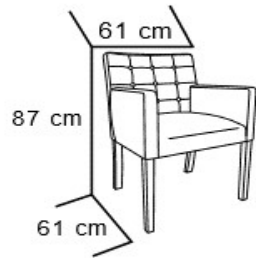

S
T
O
F

L
Æ
D
E
R

Sædehøjde: 50cm / Mål cm LxDxH 188x88x86 224x88x86
Sædedybde: 52cm

NORA stol

Med eller
uden knap i
ryg

Skum sæde/Skum ryg	Stol
Forbrug stof i m. (min. 140cm bred)	2,05
Stofgr. 1 + 2	2.955
Stofgr. 3	3.270
Stofgr. 4	3.435
Stofgr. 5	3.900
Stofgr. 6	4.290

S
T
O
F

Sædehøjde: 50cm / Mål cm LxDxH 61x61x87
Sædedybde: 45cm

Eg Ubeh.
Eg Olive
Eg Hvid Olive
Eg Grå Olive
Eg Røget
Eg Valnød
Eg Sort

PALERMO

VÆLG ARM/BEN

U 24x85 cm J 15x85 cm W 25x85 cm Y 11x85 cm U6 10x85 cm UQ Dækplade 2x85 cm