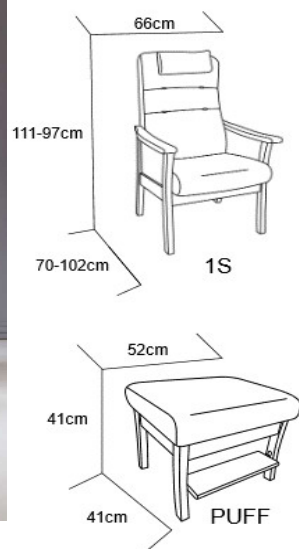

LISA Øreklapstol

Med eller uden skirt/kappe

	Prisliste	Mini Pall	Stol	Tillæg for drej/swing
S T O F	Stofgr. 1	2.220	6.660	1.650
	Stofgr. 2	2.475	6.915	
	Stofgr. 3	2.895	7.425	
	Stofgr. 4	3.015	7.905	
	Stofgr. 5	3.120	8.190	
	Stofgr. 6	3.435	8.997	

Mål: 40x45 H41

LOKE

Skamlen har fodhviler/
venepumpe og magasin.

Sædepude: skum Rygspude: skum	Skammel	Stol med nakkepude
Forbrug stof i m. (min. 140cm bred)	0,8	3,25
Forbrug læder i m2	0,95	5,05
Gruppe 1 + 2 samt Dess. 342 Post & Dess. 201 Sweet	3.360	13.455
Gruppe 3	3.435	13.620
Gruppe 4	3.495	13.965
Gruppe 5	3.555	14.475
Gruppe 6	3.900	15.915
Dess. 60 Royal-Luxor (dækfarvet)	4.035	16.830
Dess. 80 Sevilla (semianilin)	4.260	17.730
Dess. 70 King-Royal (semianilin)		
Dess. 71 King-Royal/Sidney (semianilin)		
Dess. 85 Nanuke (anilin)	4.590	18.840
Dess. 90 Club Royal (semianilin)		
Dess. 95 Viborg (semianilin)		